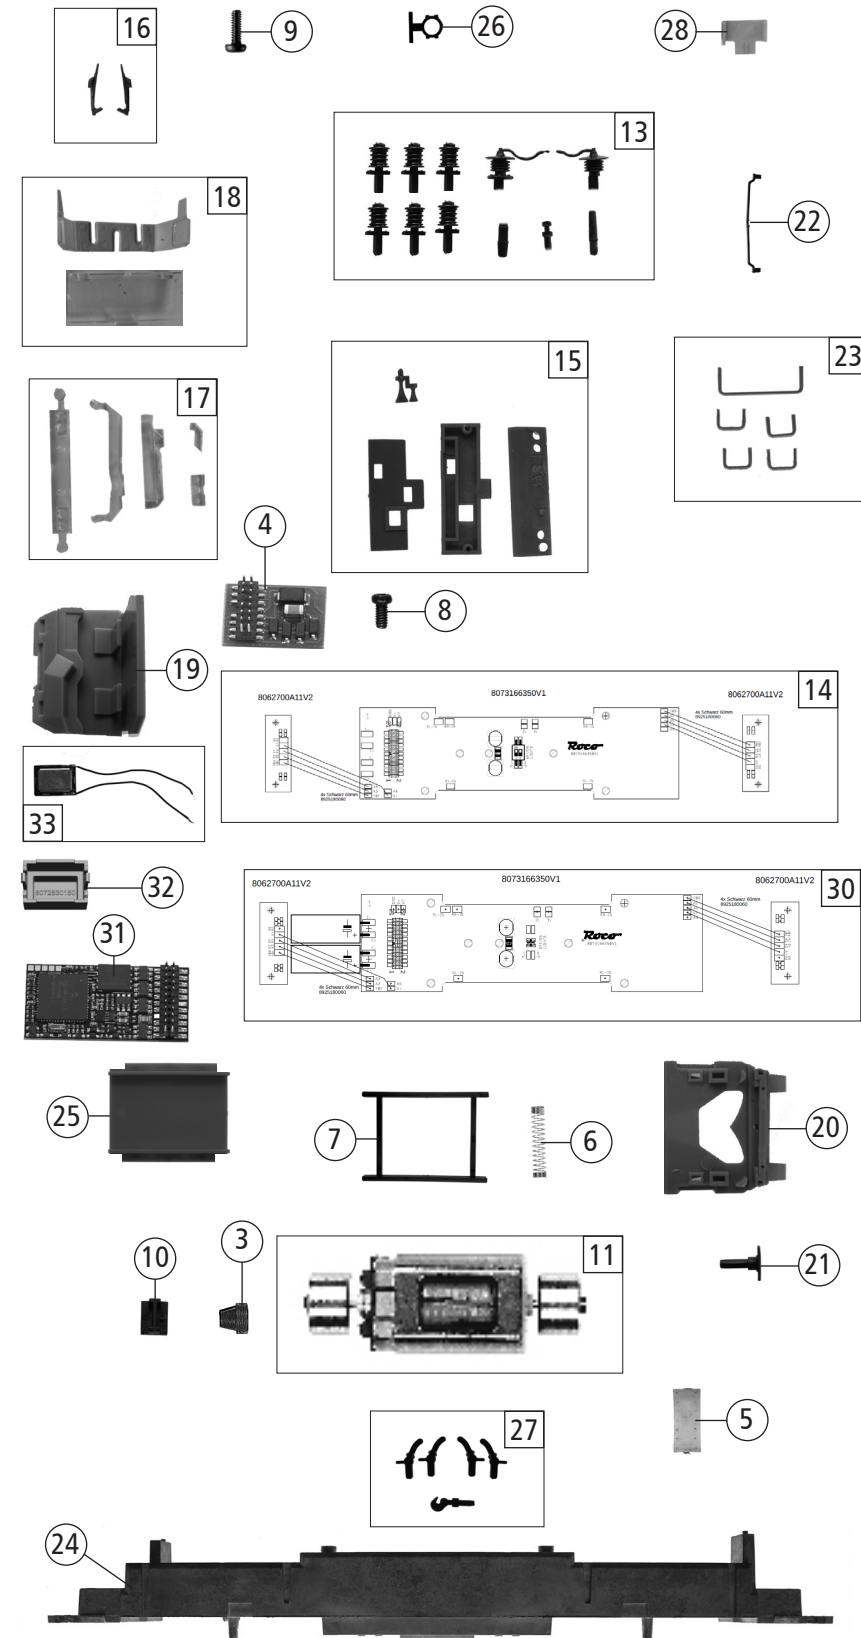

73166	DB-AG	Br 152	=	
73167			=	🔊
79167			~	🔊

Pos. Nr. Pos.no.	Beschreibung Description	Art.-Nr. Art.no.	Preisgruppe Price bracket
1	Gehäuse kpl. Betr.nr. 152 074-1 Body ass. compl. Loco.No. 152 074-1	146683	34
2	Stromabnehmer DSA 150 grau Pantograph DSA 150 grey	85463	19
3	Kardanschale Cardn bearing	87129	4
4	Brückenstecker Jumper	133241	10
5	Motordämpfer Motor attenuator	113376	4
6	Kontaktfeder Contact spring	116812	3
7	Motorabdeckung Motor cover	121566	3
8	Schraube M2x4 Screw M2x4	114877	3
9	Schraube M1,6x6 Screw M1,6x6	114836	3
10	Drahtabdeckung Conductor cover	122813	4
11	Motor Motor	85111	28
12	Lüftergitter Roof fan grills	127452	4
13	Isolatorsatz Insulator set	127453	8
14	Platine kpl. PCB compl.	146689	22
15	TS - Lichtabdeckung + Horn Part set light cover + horn	127458	7
16	TS - Scheibenwischer Part set windscreen wiper	127474	6
17	TS - Lichtleiter Part set - Light conductor	146685	7
18	TS - Fenster Part set window	146684	8
19	Führerstand Drivers cab	127477	6
20	Pufferbrüst Buffer breast	146690	6
21	Puffer Buffer	127527	3
22	Handgriff Handhold	127536	3
23	TS - Griffstangen Part set handle bar	127537	7
24	Grundrahmen Base frame	127539	17
25	Decoderabdeckung Decoder cover	127545	5
26	Anschlag Block	127616	3
27	TS - für Pufferbrüst für Betrieb Part set for Buffer breast for running	127630	4
28	Auftritt Treadle	146686	3
29	Horn ohne Abb. Horn no ill.	146691	3
Sound			
30	Platine kpl. PCB compl.	146694	22
31	Sounddecoder Sound decoder	129000	39
32	Soundbox Sound box	139681	6
33	Lautsprecher Loudspeaker	129524	13