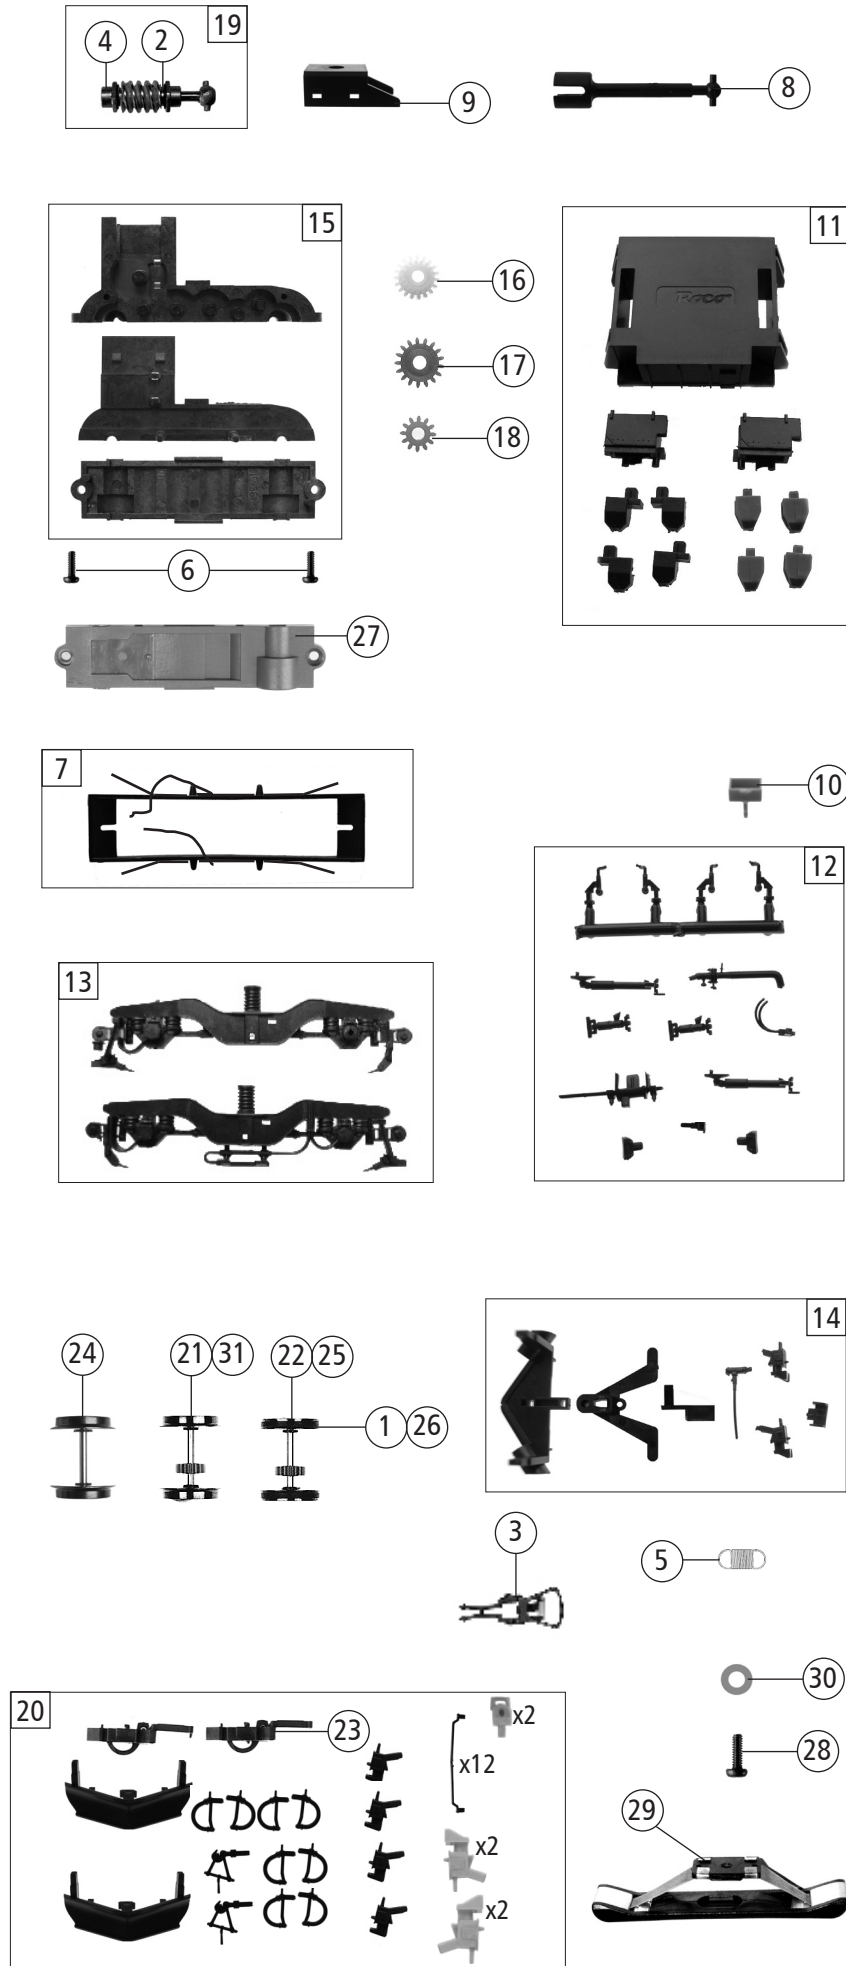

Pos. Nr. Pos.no.	Beschreibung Description	Art.-Nr. Art.no.	Preisgruppe Price bracket
73166	DB-AG Br 152	=	
73167		=	🔊
79167		~	🔊
1	Haftringsatz 10Stk 12,9-14,6mm Set with traction tire 10pieces	40070	---
2	Beilagscheibe Washer	86108	3
3	Standardkupplung Standard coupling	89246	6
4	Schneckenachslager Worm axle bearing	89749	6
5	Kupplungsfeder Coupling spring	109832	3
6	SK - Schraube M1,6x4 mm SK - Screw	115161	3
7	Kontakthalter kpl. Contact holder ass.	122818	9
8	Kardanwelle Cardan shaft	122821	4
9	Schneckendeckel Worm cover	122822	4
10	Treppe Side step	146688	4
11	TS - Sandbox + Werkzeugkasten Part set - Sandbox+toolbox	146692	11
12	TS - Fahrgestell Part set chassis	127525	10
13	TS - Drehgestellblende Part set bogie	146687	12
14	Teilesatz Part set	127534	10
15	Getriebebesatz Part set gear	127538	13
16	Schneckenrad Worm gear	127540	5
17	Zahnrad Z=17/0,4 G Gear Z=17/0,4 G	127541	4
18	Zahnrad Z=12 Gear Z=12	127542	4
19	Schneckensatz kpl. Set worm gear ass.	127561	13
20	Zurüstbeutel Bag with accessories	146693	19
21	Radsatz m. Zahnrad o. Haftring Wheelset w/o gear without traction tyre	140062	11
22	Radsatz m. Zahnrad m. 2 Haftringe Wheelset w. gear w. 2 traction tyres	140063	12
23	Kurzkupplung Short coupling	115550	6
AC - Wechselstrom			
24	Radsatz o. Zahnrad o. Haftring Wheelset w/o gear w/o traction tyre	135879	10
25	Radsatz m. Zahnrad m. 2 Haftringe Wheelset w. gear w. 2 traction tyres	135880	12
26	Haftringsatz 10Stk 12,5-15,36mm Set with traction tire 10pieces	40075	---
27	Getriebeboden Gear bottom	127546	8
28	PT-Schraube M1,5x5 mm PT - Screw	108137	3
29	Schleifer Slider	86030	14
30	Beilagscheibe Washer	86108	3
31	Radsatz m. Zahnrad o. Haftring Wheelset w. gear without traction tyre	135881	11

Ersatzteile erhalten Sie direkt unter www.roco.cc, bei Ihrem Fachhändler.
Spare parts can be ordered directly at www.roco.cc and from your local dealer.